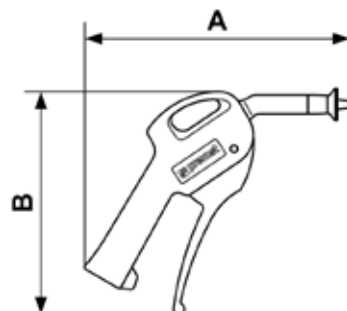

27102 BLASPISTOLEN AUF LOCHPLATTEN

Blaspistole mit Luftschild

Max. Betriebsdruck

10

Material

Polyamid

Art. Nr	Durchfluß bei 6 bar (l/min)	Geräuschpegel (DBA)	IG
27102 ECRP	450	82	G1/4